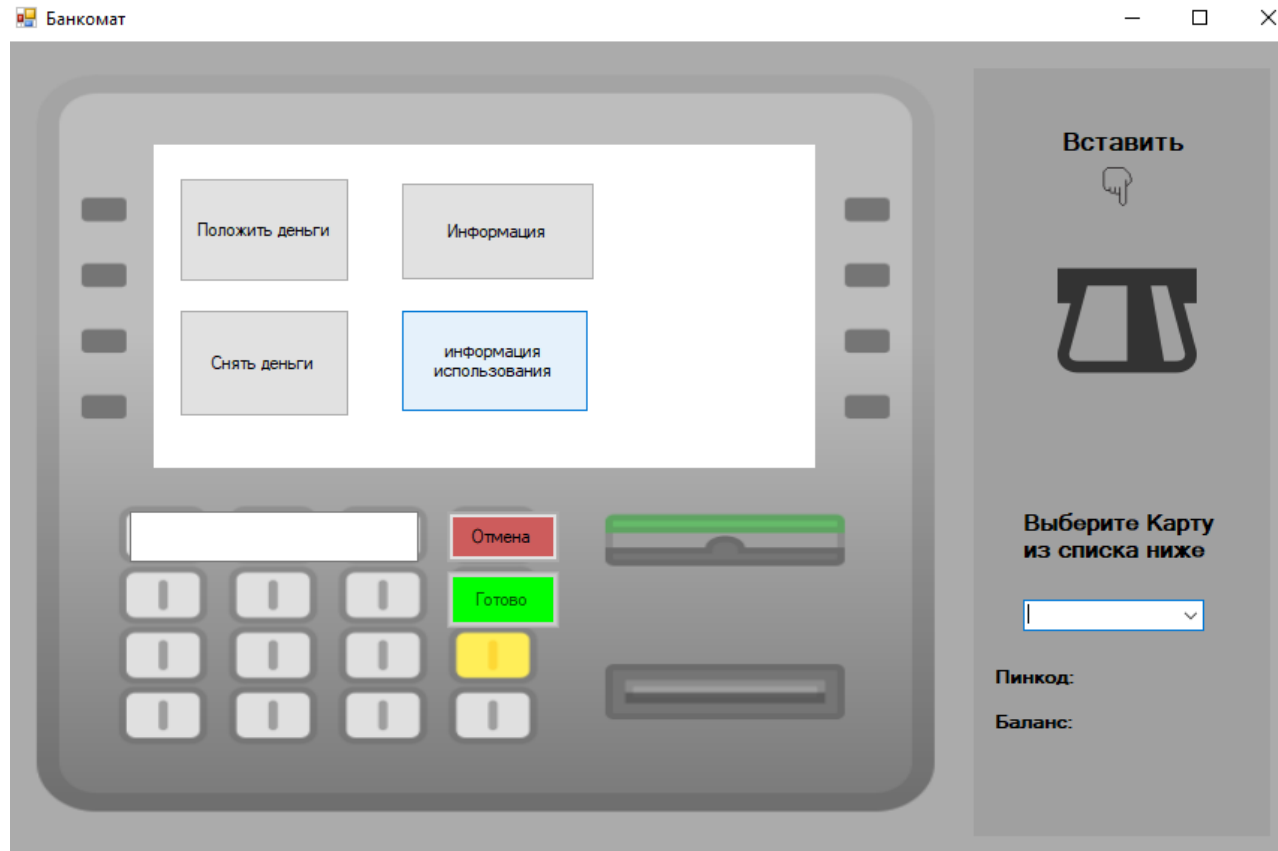

# Описание приложения

Программа представляет собой симулятор банкомата.

При запуске программа выглядит вот так:

Чтобы начать операцию надо выбрать карту из списка справа.

Далее выбрать нужный вам раздел «Положить деньги» или «Снять деньги».

Далее нужно будет ввести пинкод для продолжения операции. Введя неправильный пинкод, высветится сообщение.

Введите сумму которую хотите положить!

Положить

Отмена

Готово

1	2	3
4	5	6
7	8	9
0	*	#

Вставить

Выберите Карту из списка ниже

Карта Т-банка ▾

Пинкод: 1111

Баланс: 15000

В разделе «Информация использования» можно посмотреть подробно как пользоваться банкоматом: